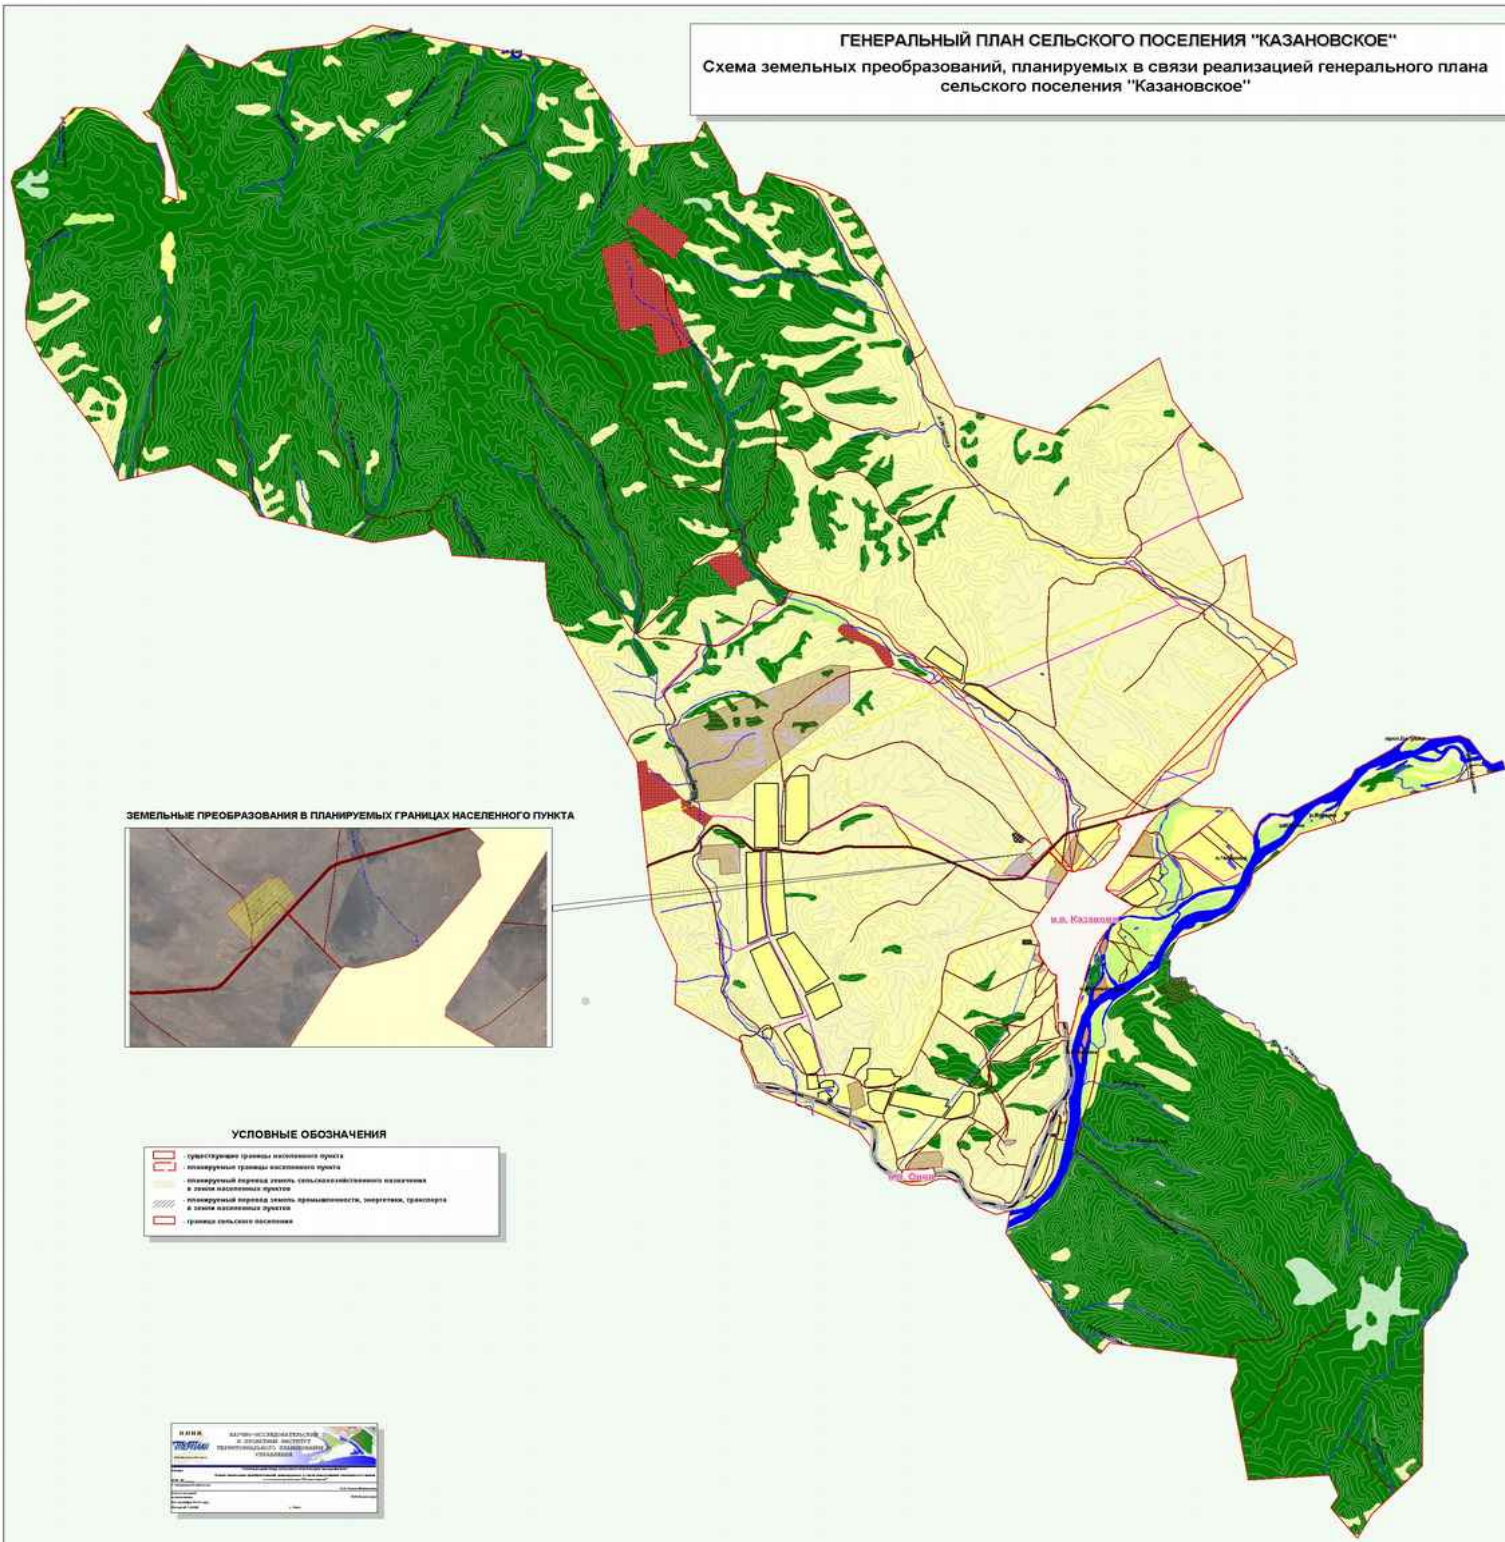

ГЕНЕРАЛЬНЫЙ ПЛАН СЕЛЬСКОГО ПОСЕЛЕНИЯ "КАЗАНОВСКОЕ"

Схема планируемых границ функциональных зон, планируемые границы населенного пункта Онон и планируемое размещение объектов экономической деятельности местного значения

ГЕНЕРАЛЬНЫЙ ПЛАН СЕЛЬСКОГО ПОСЕЛЕНИЯ "КАЗАНОВСКОЕ"
 Схема земельных преобразований, планируемых в связи реализацией генерального плана
 сельского поселения "Казановское"

ЗЕМЕЛЬНЫЕ ПРЕОБРАЗОВАНИЯ В ПЛАНИРУЕМЫХ ГРАНИЦАХ НАСЕЛЕННОГО ПУНКТА

УСЛОВНЫЕ ОБОЗНАЧЕНИЯ

-  граница существующего населенного пункта
-  планируемая граница существующего пункта
-  планируемый порядок земель сельскохозяйственного назначения в зоне населенных пунктов
-  планируемый порядок земель промышленности, энергетики, транспорта в зоне населенных пунктов
-  граница сельского поселения