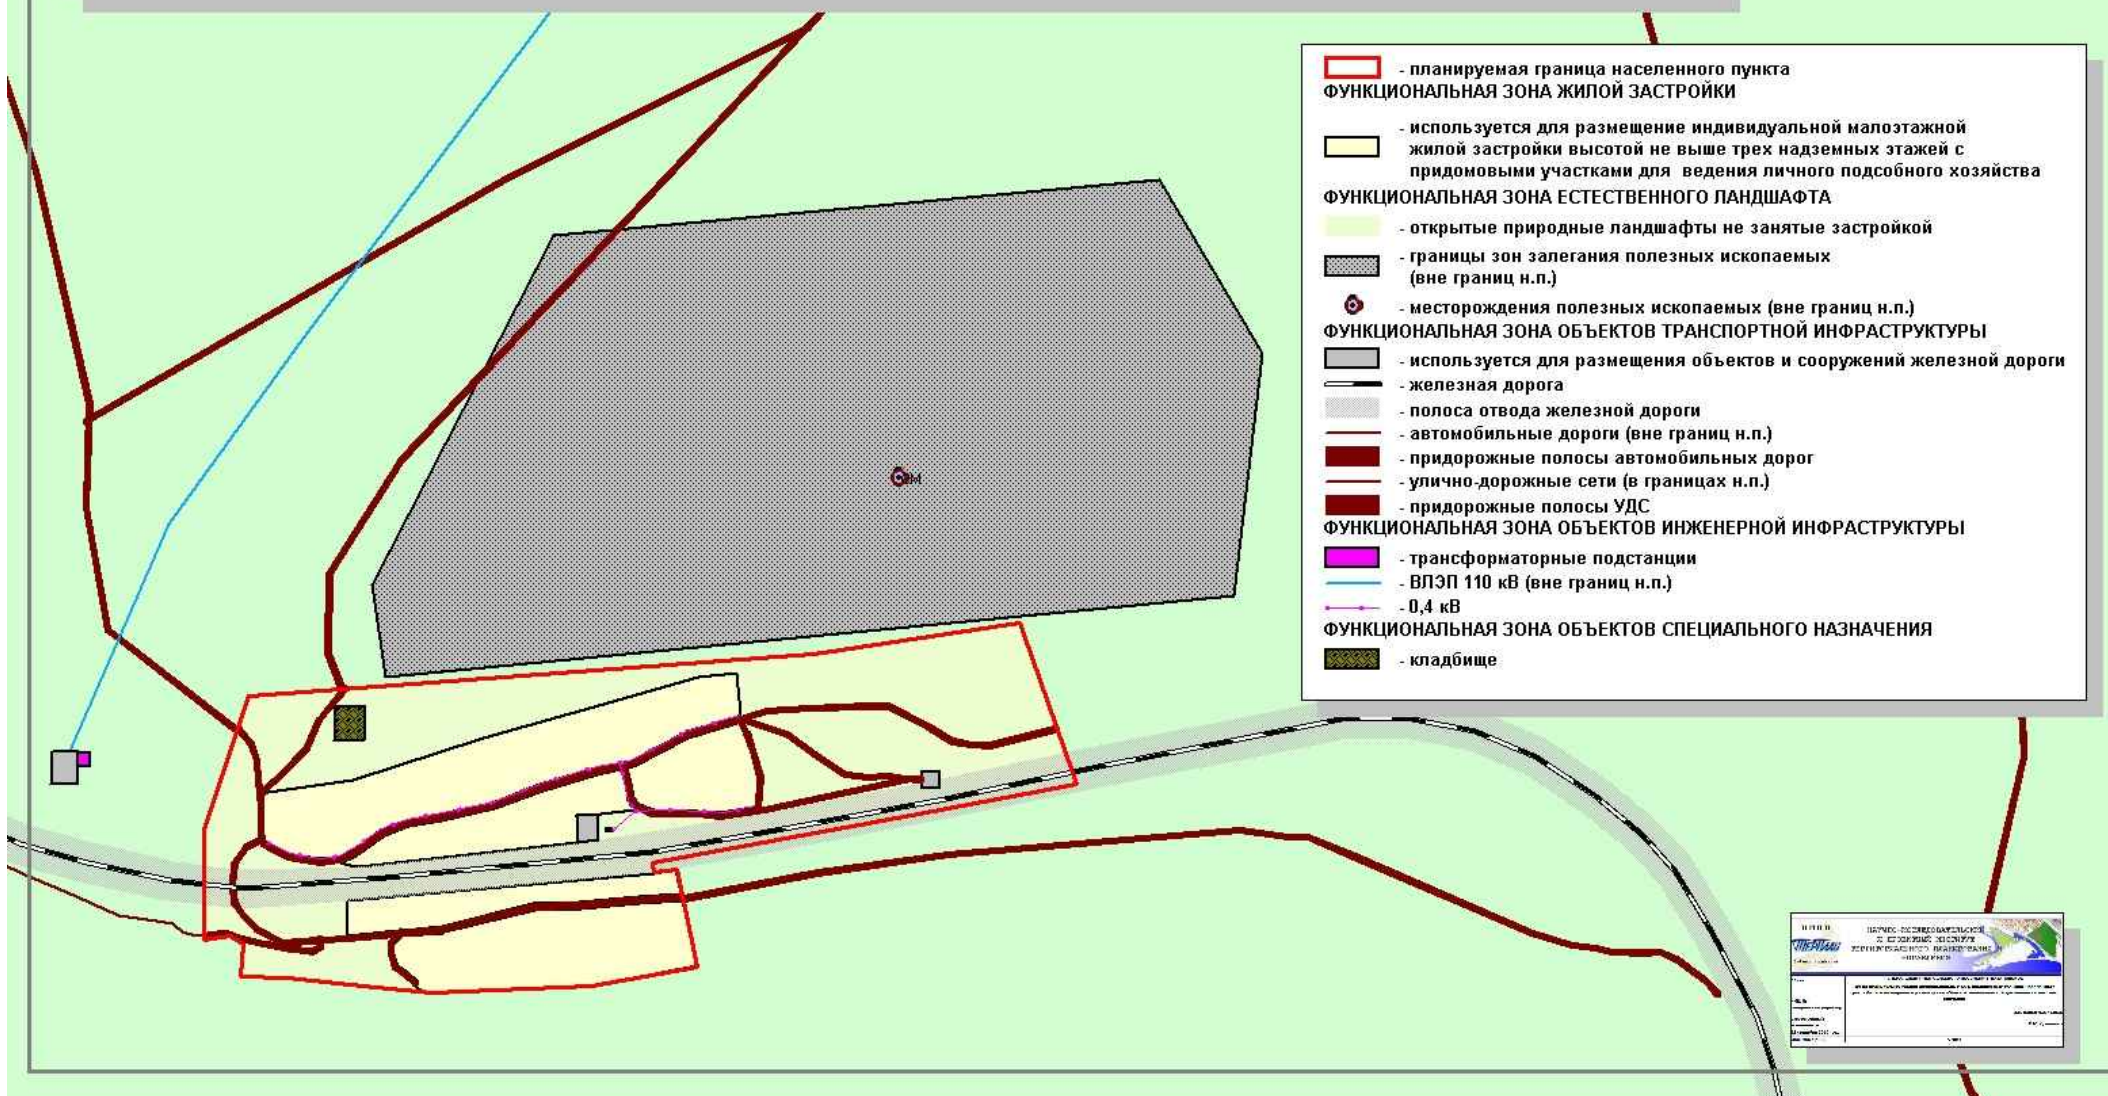

ГЕНЕРАЛЬНЫЙ ПЛАН СЕЛЬСКОГО ПОСЕЛЕНИЯ "КАЗАНОВСКОЕ"

Схема планируемых границ функциональных зон, планируемые границы населенного пункта Онон и планируемое размещение объектов экономической деятельности местного значения

ГЕНЕРАЛЬНЫЙ ПЛАН СЕЛЬСКОГО ПОСЕЛЕНИЯ "КАЗАНОВСКОЕ"
 Схема земельных преобразований, планируемых в связи реализацией генерального плана
 сельского поселения "Казановское"

ЗЕМЕЛЬНЫЕ ПРЕОБРАЗОВАНИЯ В ПЛАНИРУЕМЫХ ГРАНИЦАХ НАСЕЛЕННОГО ПУНКТА

УСЛОВНЫЕ ОБОЗНАЧЕНИЯ

-  граница существующего населенного пункта
-  планируемая граница существующего пункта
-  планируемый порядок земель сельскохозяйственного назначения в зоне населенных пунктов
-  планируемый порядок земель промышленности, энергетики, транспорта в зоне населенных пунктов
-  граница сельского поселения